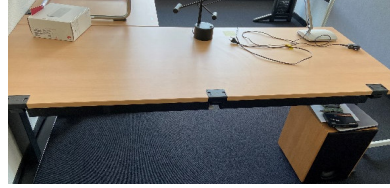

Desk-Shar-Büro	Beschreibung	Größe	Bild	Schlüssel

1 Tisch

200x80 cm

2 Tisch

200x80 cm

3 Tisch

120x80 cm

4 Highboard