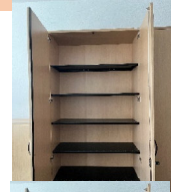

17 Schrank 1

225x80x43,5 cm

nein

18 Sideboard

80x100x43,5 cm

ja

19 Sideboard 1

115x160x43,5 cm

20 Sideboard 2

72,5x120x40 cm

nein

10,00 €

21 Sideboard

115x100x43,5 cm

22

115x160x43,5 cm

Raum/Leiter Finanzbuchhalt Beschreibung

Größe

Bild

Schlüssel

1 Schrank 1

225x100x43,5 cm

2 Schrank 2

225x100x43,5 cm

3 Schrank 3

225x100x43,5 cm